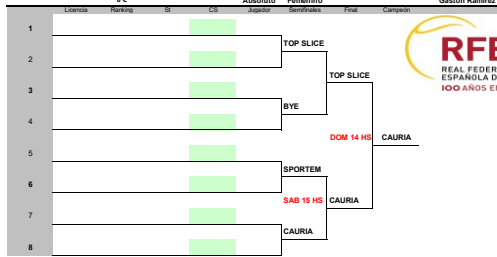

CAMPEONATO DE EXTREMADURA POR EQUIPOS 2024

Fase Final		Territorial	Ciudad	Club
15-20 OCTUBRE		Extremadura	Cáceres	RCT Cabizarrubia
Premio en metálico		Categoría	Sexo	Jefe Arbitro
5 €		Absoluto	Femenino	Gastón Ramirez

Nombre	Edad	Clase de jugador	Lugar	Residencia
1				
2				
3				
4				
5				
6				
7				
8