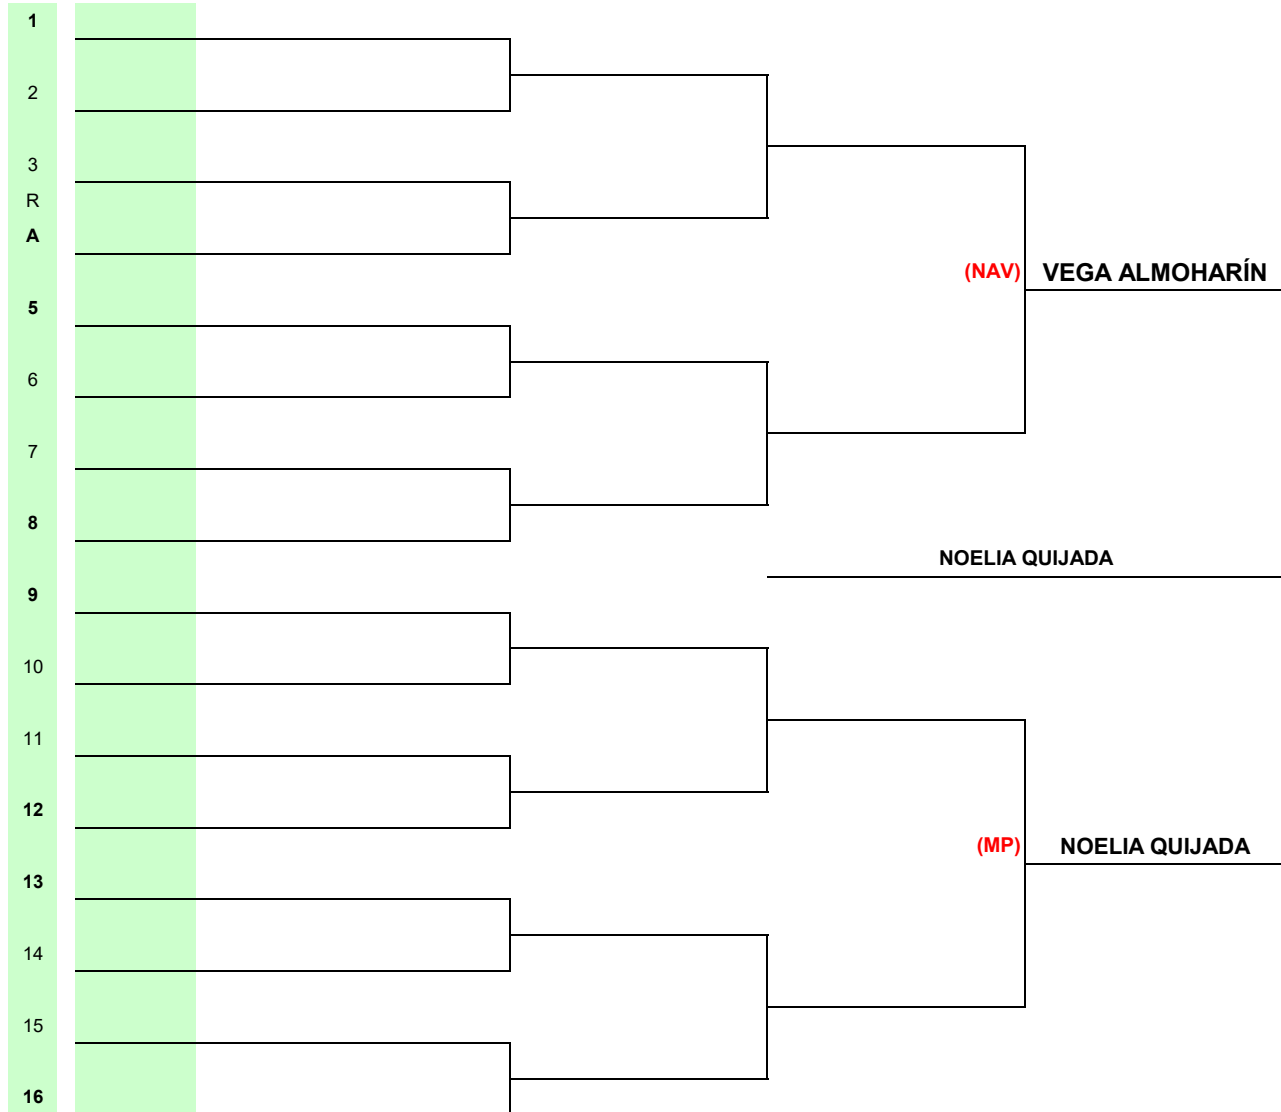

1º PRUEBA JUDEX PROMOCIONAL 23/24 "CTP NAVALMORAL"

INFANTIL FEMENINO Nacidas en los años 2011 y 2012

Semana	Lugar	Ciudad	Club	Juez Arbitro
	NAVALMORAL	NAVALMORAL DE LA MATA	C.T.P NAVALMORAL	RICARDO ALMOHARIN

Pelota oficial :

Clas	C. Serie	1ª Ronda	Cuartos	Semifinales	Final

HORARIO

#	Asistentes al sorteo	Fecha finalización
1	SEXO CODIGO TORNEO FECHA ESTRELLAS PREMIOS EN METALICO	Juez Arbitro RICARDO ALMOHARIN Nº Licencia: 3922772
2		
3		
4		
Fecha / Hora		
INSCRIPCION OCHO CABEZAS DE SERIE		
TOTAL		

Sello Federación

Sello Club