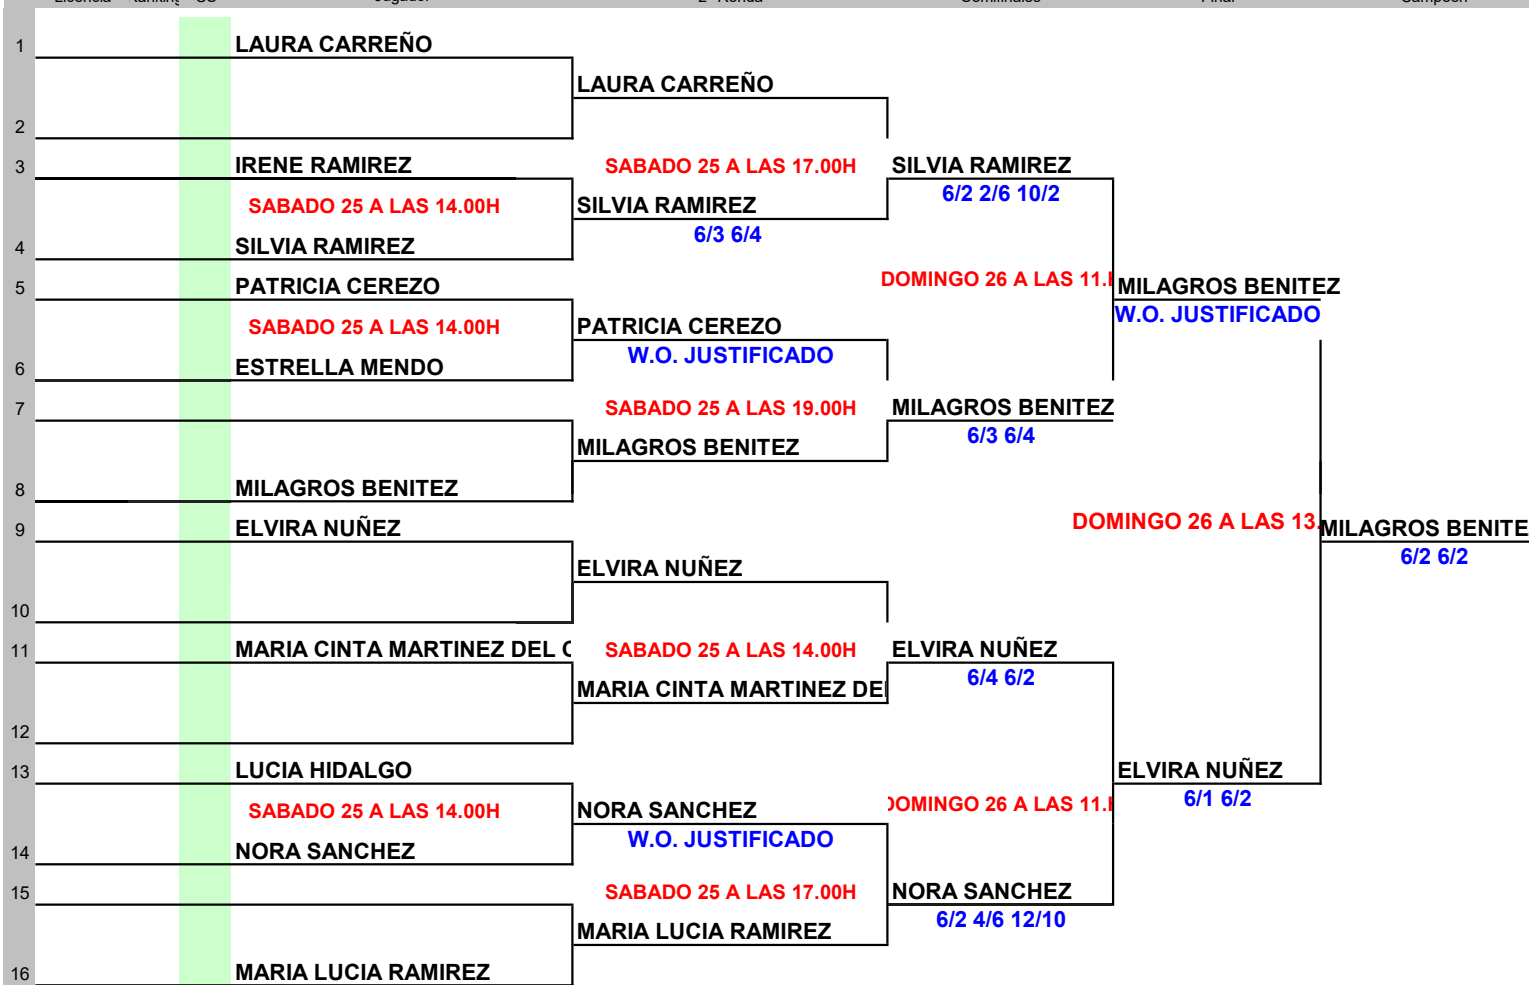

1						
2				ALBERTO ALONSO		
3				SABADO 25 A LAS 18.00	ALBERTO ALONSO	
4				JORGE CABADO	6/3 2/6 10/8	
5				DOMINGO 26 A LAS 10.00	ALBERTO ALONSO	
6				CARLOS CABRERA	6/2 4/6 10/4	
7				SABADO 25 A LAS 18.00	CARLOS MANSILLA	
8				CARLOS MANSILLA	W.O. JUSTIFICADO	
9				DOMINGO 26 A LAS 12.30	PEDRO LUIS RDGZ	
10				PEDRO LUIS RODRIGUEZ	4/6 6/2 12/10	
11				SABADO 25 A LAS 18.00	PEDRO LUIS RDGZ	
12				FRANCISCO MONGE	6/2 3/6 10/6	
13				DOMINGO 26 A LAS 10.00	PEDRO LUIS RDGZ	
14				ANTONIO DURAN	6/4 5/7 10/5	
15				SABADO 25 A LAS 18.00	MIGUEL CABEZAS	
16				MIGUEL CABEZAS	2/6 6/2 10/5	

Sorteo fecha/hora	Cabezas de Serie	Lucky Losers	Reemplaza a
Pelota oficial			
Representante Jugadores			
Juez Arbitro y Licencia			

Firma

Sello del Club Organizador

Sello de la Federación Territorial

Fecha Finalización

FASE PROVINCIAL 25,26 FEBRERO 2023

INSTALACIONES UNIVERSIDAD DE EXTREMADURA

Semana	Territorial	Ciudad	Club
Categoría	Sexo	Juez Arbitro	
CADETE	FEMENINO	ALBERTO IGLESIAS	
Licencia	Ranking	CS	Jugador
			2ª Ronda
			Semifinales
			Final
			Campeón