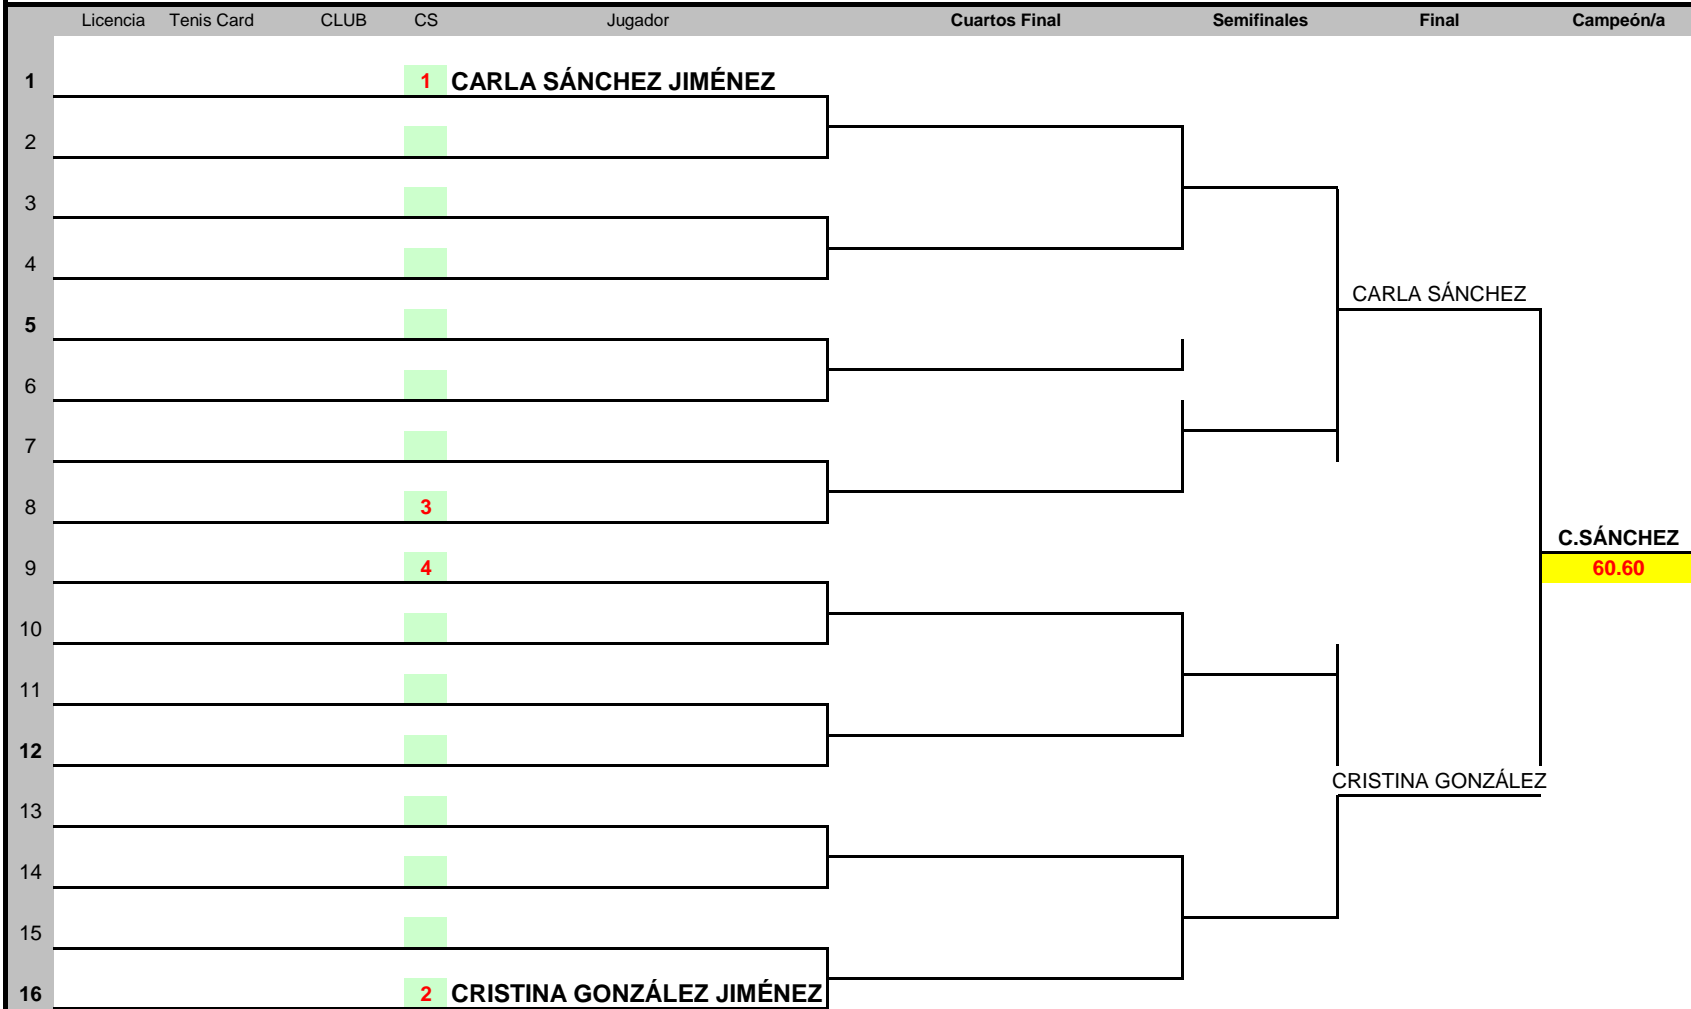

1º FASE ZONAL JUDEX PROMOCIONAL TOP SLICE

Fecha	Ciudad	Sede
12-13 NOVIEMBRE 2022	CÁCERES	TOP SLICE TENNIS ACADEMY
Categoría		JUEZ ÁRBITRO
JUNIOR	FEMENINO	JAVIER RUBIO CAMPO

Sorteo fecha/hora	#	Cabezas de serie	Federación Territorial	Información Torneo
	1			
Pelota oficial	2			
HEAD	3			
Director Torneo	4			
	5			
Contacto	6			
	7			
	8