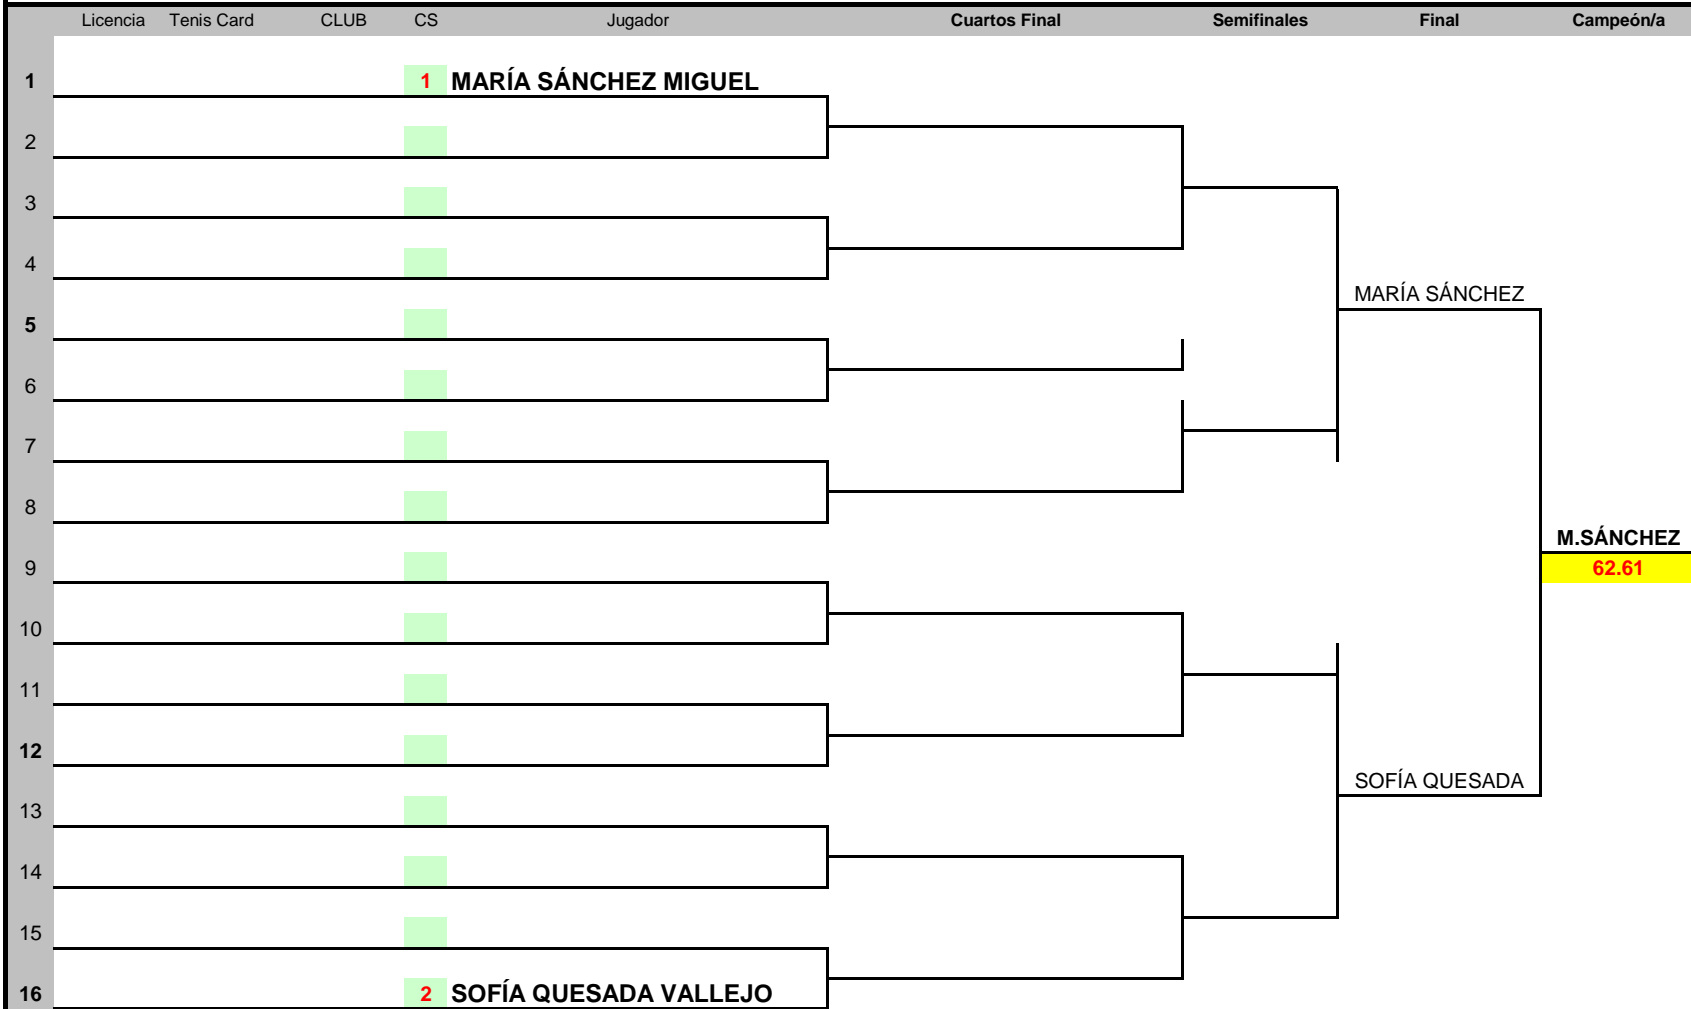

1º FASE ZONAL JUDEX PROMOCIONAL TOP SLICE

Fecha	Ciudad	Sede
12-13 NOVIEMBRE 2022	CÁCERES	TOP SLICE TENNIS ACADEMY
Categoría		JUEZ ÁRBITRO
CADETE	FEMENINO	JAVIER RUBIO CAMPO

Sorteo fecha/hora	#	Cabezas de serie	Federación Territorial	Información Torneo
	1			
Pelota oficial	2			
HEAD	3			
Director Torneo	4			
	5			
Contacto	6			
	7			
	8