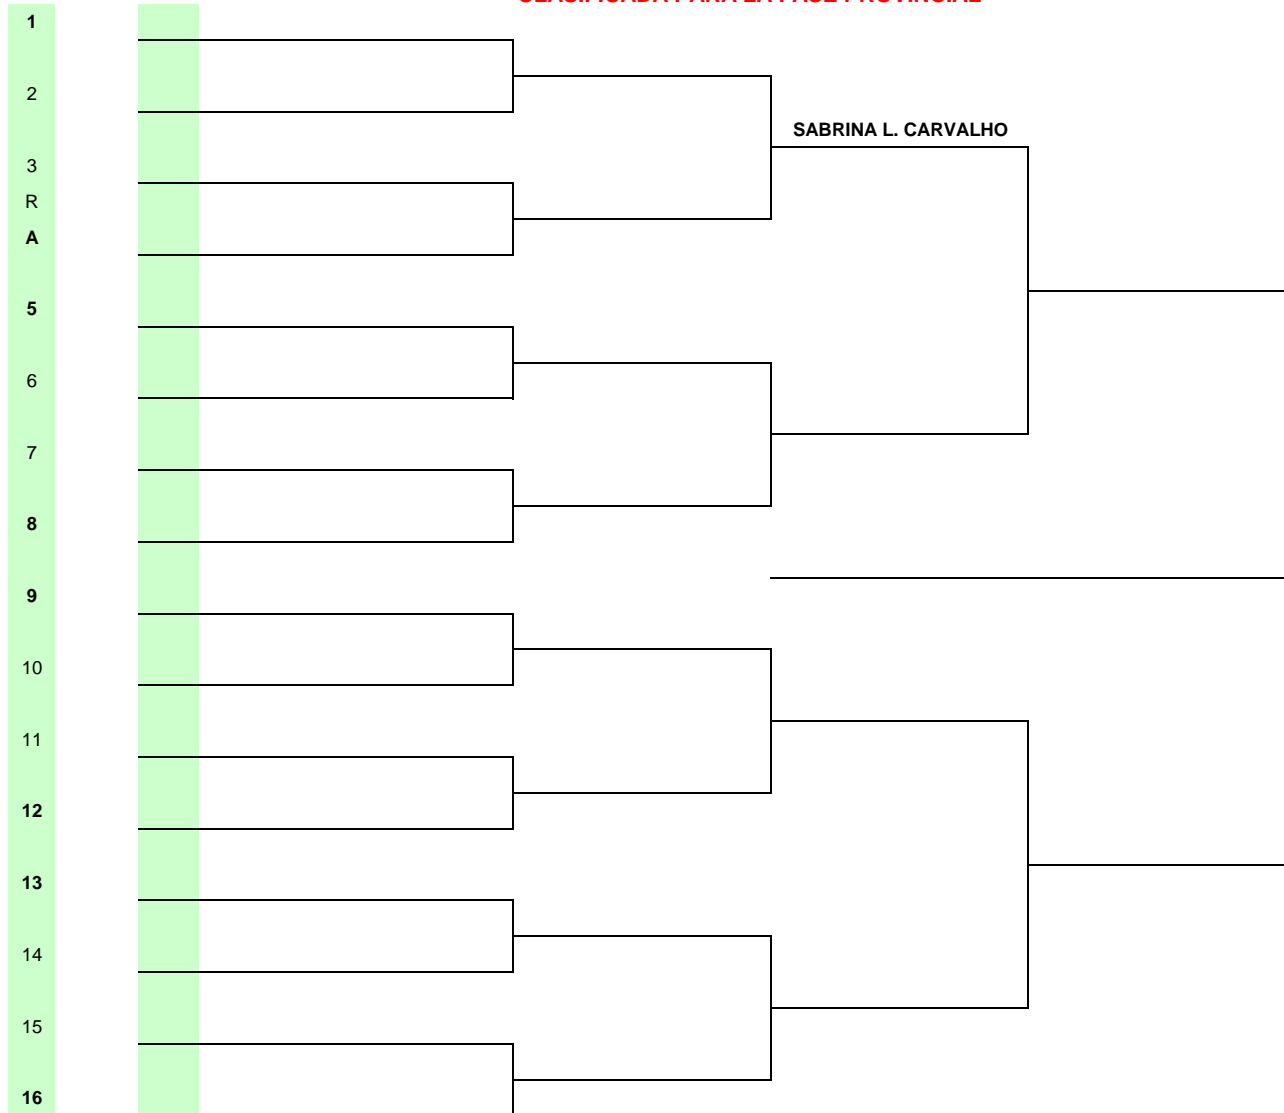

1º PRUEBA JUDEX B 2021/2022 "CTP NAVALMORAL"

BENJAMÍN FEMENINO (nacidas 2012/2013)

Semana	Lugar	Ciudad	Club	Juez Arbitro
12,13,14 nov	C.T.P NAVALMORAL	NAVALMORAL DE LA MATA	C.T.P NAVALMORAL	RICARDO ALMOHARIN

Pelota oficial :

Clasif.	C. Serie	1ª Ronda	Cuartos	Semifinales	Final

HORARIO

CLASIFICADA PARA LA FASE PROVINCIAL

#	Asistentes al sorteo	Fecha finalización
1	SEXO	
2	CODIGO TORNEO	
3	FECHA	
4	ESTRELLAS	
	PREMIOS EN METALICO	
	INSCRIPCION OCHO	Juez Arbitro
	CABEZAS DE SERIE	RICARDO ALMOHARIN
	TOTAL	Nº Licencia: 3922772

Sello Federación

Sello Club