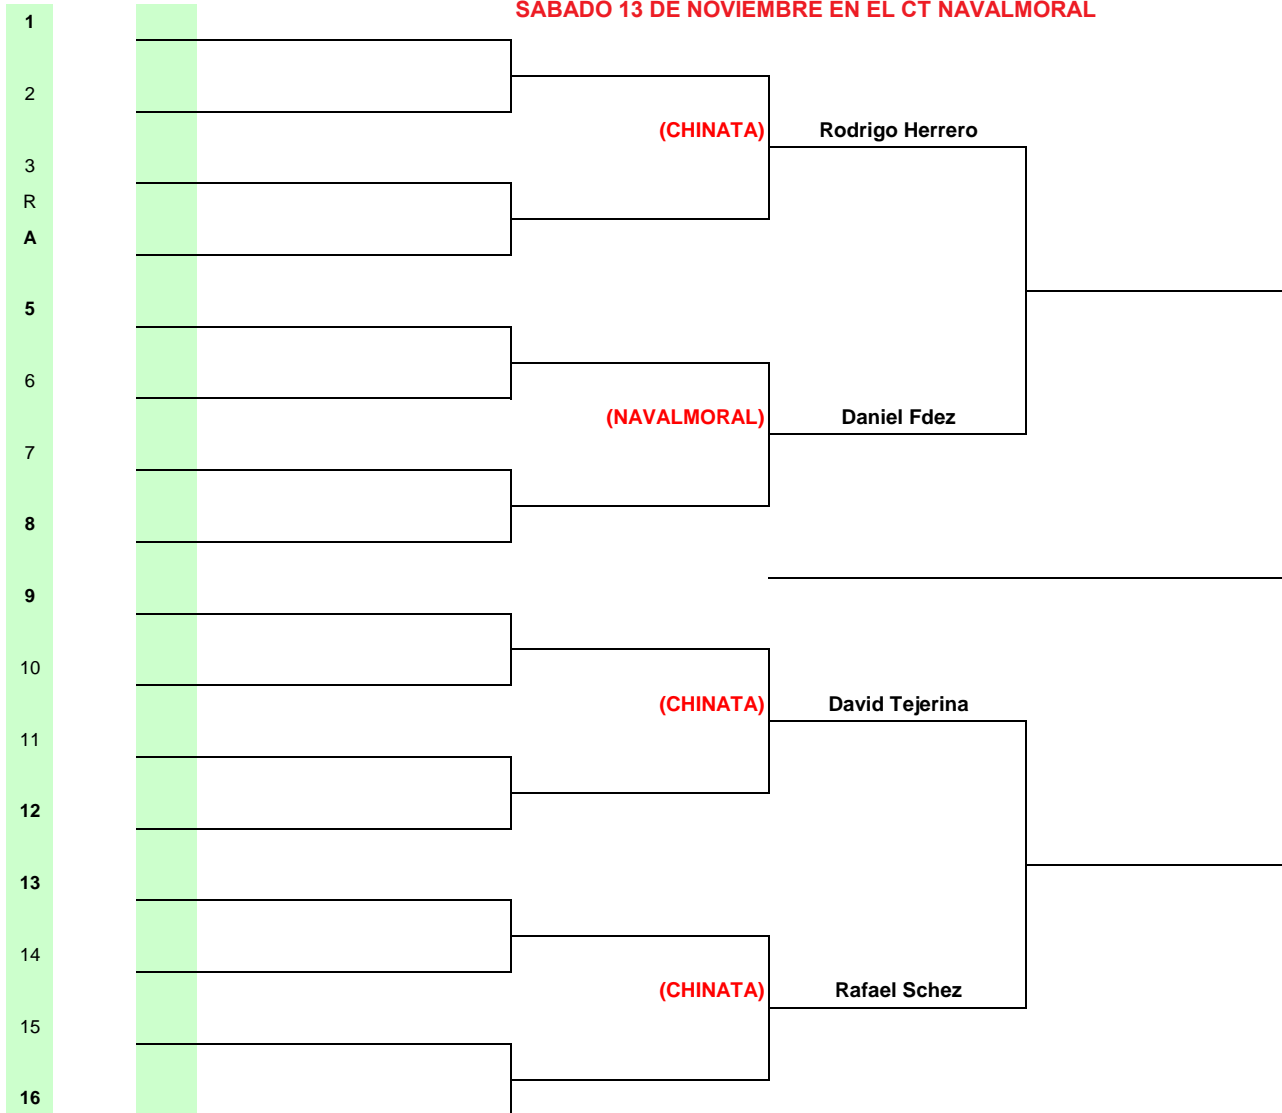

1º PRUEBA JUDEX B 2021/2022 "CTP NAVALMORAL"

BENJAMÍN MASCULINO (nacidos 2012/2013)

Semana	Lugar	Ciudad	Club	Juez Arbitro
12,13,14 nov	C.T.P NAVALMORAL	NAVALMORAL DE LA MATA	C.T.P NAVALMORAL	RICARDO ALMOHARIN

Pelota oficial :

Clasif.	C. Serie	1ª Ronda	Cuartos	Semifinales	Final

HORARIO TODOS LOS JUGADORES/AS DEBERÁN ESTAR A LAS 11,30H EL SÁBADO 13 DE NOVIEMBRE EN EL CT NAVALMORAL

#	Asistentes al sorteo		Fecha finalización
1			SEXO
2			CODIGO TORNEO
3			FECHA
4			ESTRELLAS
			PREMIOS EN METALICO
			INSCRIPCION OCHO
			CABEZAS DE SERIE
			TOTAL
			Nº Licencia: 3922772

Sello Federación

Sello Club

Firma: