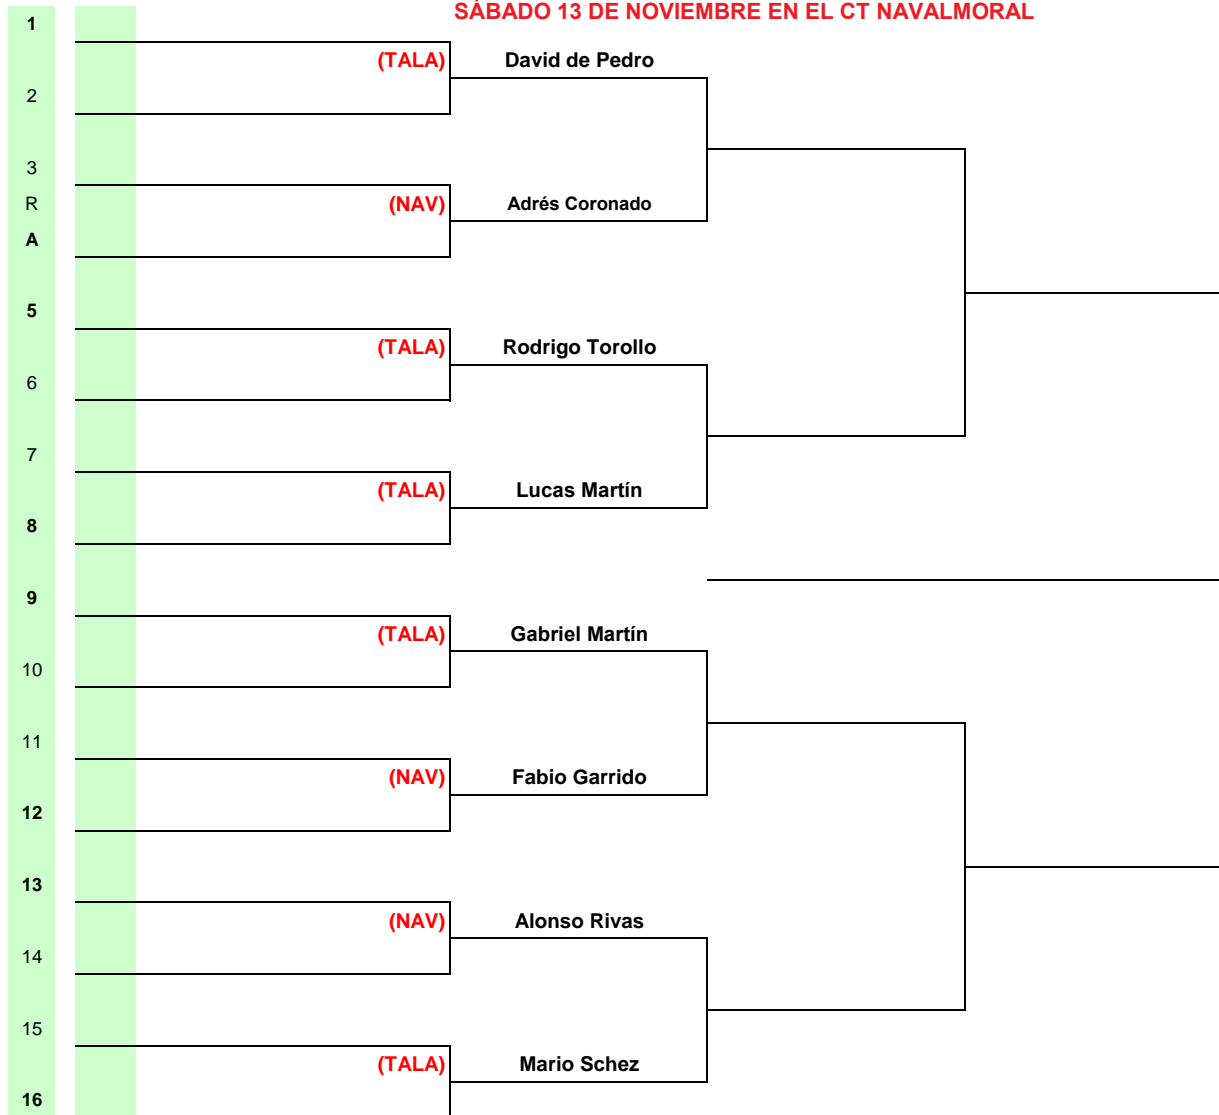

1º PRUEBA JUDEX B 2021/2022 "CTP NAVALMORAL"

INFANTIL MASCULINO (nacidos/as 2008/2009)

Semana	Lugar	Ciudad	Club	Juez Arbitro

12,13,14 nov   NAVALMORAL   NAVALMORAL DE LA MATA   C.T.P NAVALMORAL   RICARDO ALMOHARIN

Pelota oficial :

Clas.C. Serie	1ª Ronda	Cuartos	Semifinales	Final

HORARIO

TODOS LOS JUGADORES/AS DEBERÁN ESTAR A LAS 10,30H EL SÁBADO 13 DE NOVIEMBRE EN EL CT NAVALMORAL

#	Asistentes al sorteo	Fecha finalización
1	SEXO	
2	CODIGO TORNEO	
3	FECHA	
4	ESTRELLAS	
	PREMIOS EN METALICO	
	INSCRIPCION OCHO	Juez Arbitro
	CABEZAS DE SERIE	RICARDO ALMOHARIN
	TOTAL	Nº Licencia: 3922772

Sello Federación

Sello Club