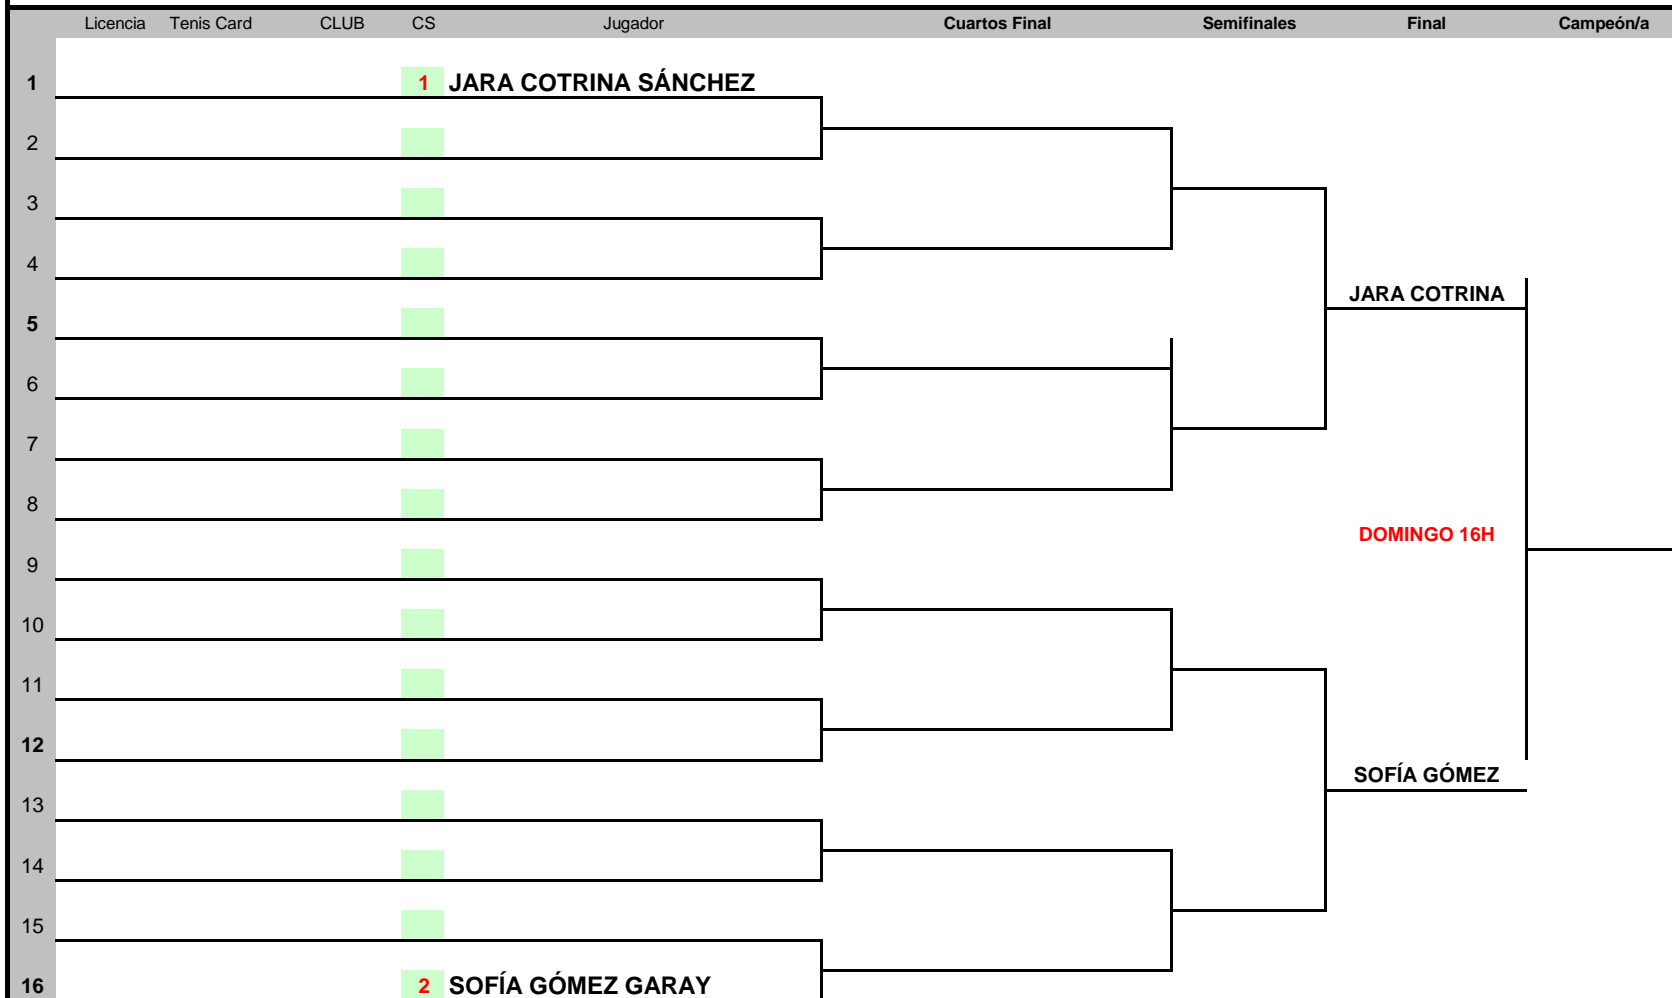

1º FASE ZONAL JUDEX PROMOCIONAL TOP SLICE

Fecha: 13-14 NOVIEMBRE 2021   Ciudad: CÁCERES   Sede: TOP SLICE TENNIS ACADEMY
Categoría: INFANTIL FEMENINO   JUEZ ÁRBITRO

Sorteo fecha/hora	#	Cabezas de serie	Federación Territorial	Información Torneo
	1			
Pelota oficial	2			
HEAD	3			
Director Torneo	4			
	5			
Contacto	6			
	7			
	8