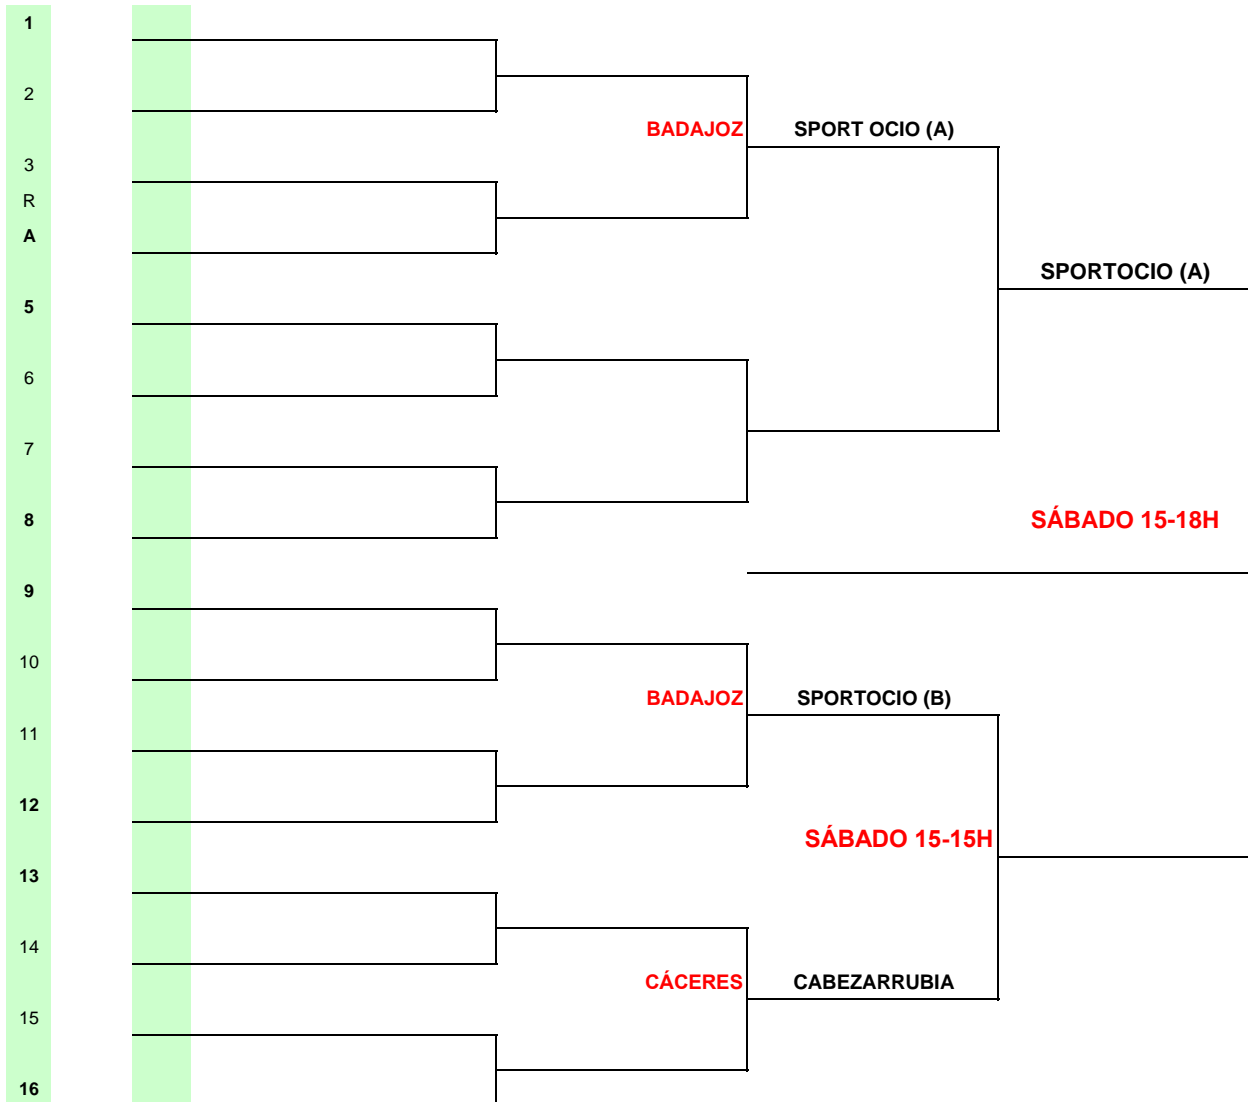

## CTO EXTREMADURA TENIS CADETE POR EQUIPOS (FEMENINO)

Semana	Lugar	Ciudad	Club	Juez Árbitro
	C.T.P NAVALMORAL			

Pelota oficial :

Clasif.	C. Serie	1ª Ronda	Cuartos	Semifinales	Final
---------	----------	----------	---------	-------------	-------

#	Asistentes al sorteo	Fecha finalización
1	SPORTOCIO A CABEZARRUBIA	SEXO
2		CODIGO TORNEO
3		FECHA
4		ESTRELLAS
		PREMIOS EN METALICO
	Fecha / Hora	INSCRIPCION OCHO
		CABEZAS DE SERIE
		TOTAL
		Juez Árbitro
		<b>RICARDO ALMOHARIN</b>
		Nº Licencia: 3922772