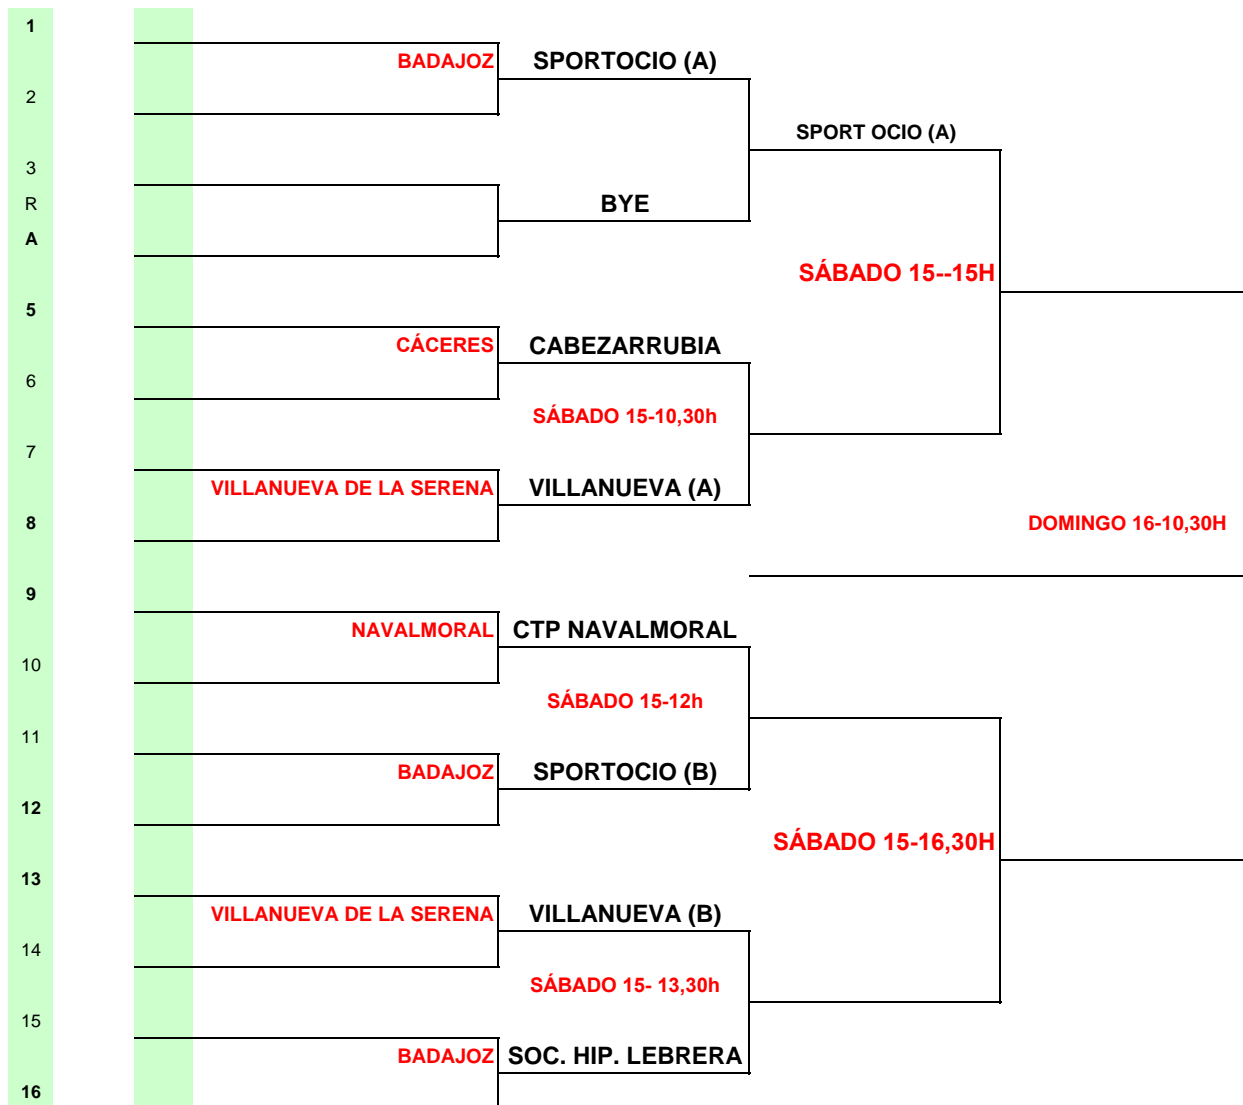

## CTO EXTREMADURA TENIS CADETE POR EQUIPOS (FEMENINO)

Semana	Lugar	Ciudad	Club	Juez Árbitro
	C.T.P NAVALMORAL			

Pelota oficial :

Clasif.	C. Serie	1ª Ronda	Cuartos	Semifinales	Final
---------	----------	----------	---------	-------------	-------

#	Asistentes al sorteo	Fecha finalización
1	SPORTOCIO A CABEZARRUBIA	SEXO
2		CODIGO TORNEO
3		FECHA
4		ESTRELLAS
		PREMIOS EN METALICO
	Fecha / Hora	INSCRIPCION OCHO
		CABEZAS DE SERIE
		TOTAL
		Juez Árbitro
		<b>RICARDO ALMOHARIN</b>
		Nº Licencia: 3922772

Sello Federación

Sello Club

Firma:

**Navalmoral**  
Escuela de Tenis y Padel

## CTO EXTREMADURA TENIS CADETE POR EQUIPOS (MASCULINO)

Semana	Lugar	Ciudad	Club	Juez Árbitro
	C.T.P. NAVALMORAL			

Pelota oficial :

Clasif.	C. Serie	1ª Ronda	Cuartos	Semifinales	Final
---------	----------	----------	---------	-------------	-------